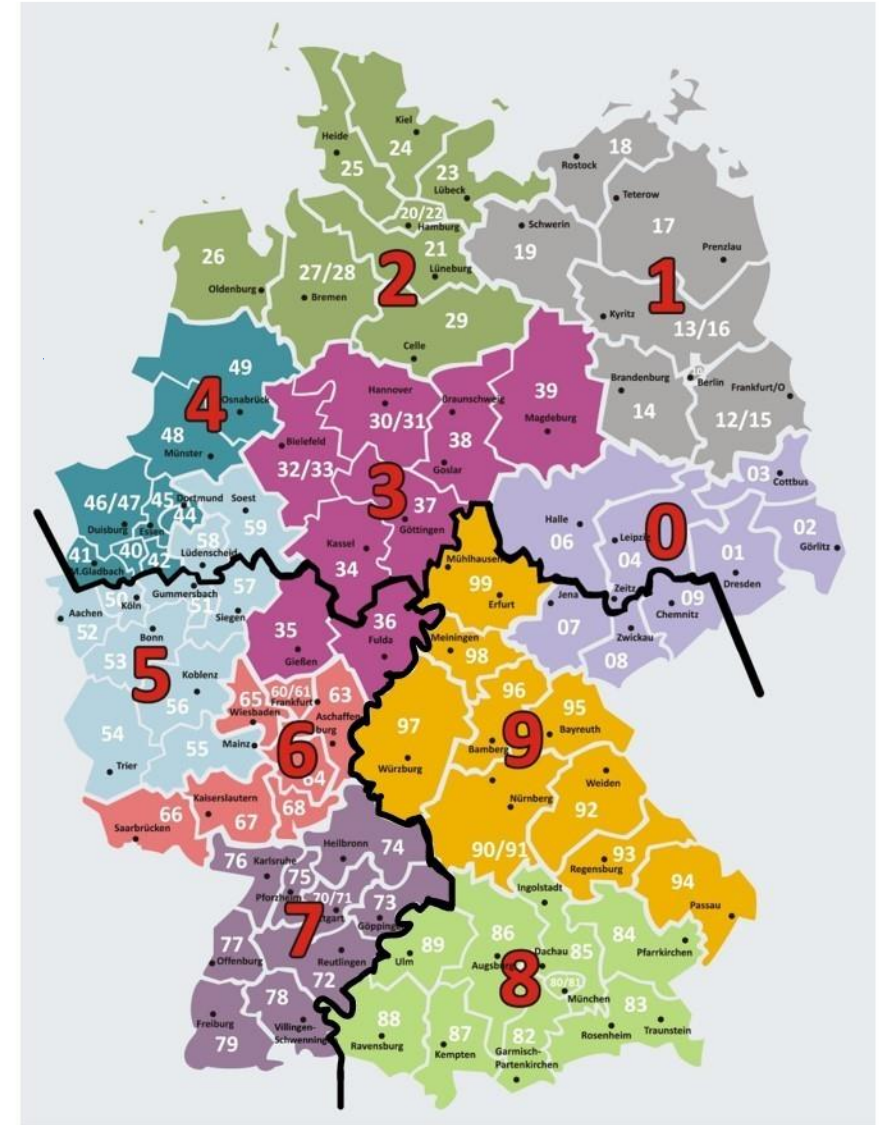

Ihr Kontakt

Postleitzahlenbereich: 01 - 06, 10 - 34, 37 - 49, 58, 59

Dirk Smiejkowski

KeyAccount Nord

Mobil: +49 1520 280 34 79

dsmiejkowski@dela.de

Postleitzahlenbereich: 35, 36, 50 - 79

Peter Rauch

KeyAccount Süd

Mobil: +49 174 339 61 09

prauch@dela.de

Postleitzahlenbereich: 07-09, 80 - 99

Dirk Büttner

KeyAccount Süd

Mobil: +49 162 615 73 38

dbuettner@dela.de